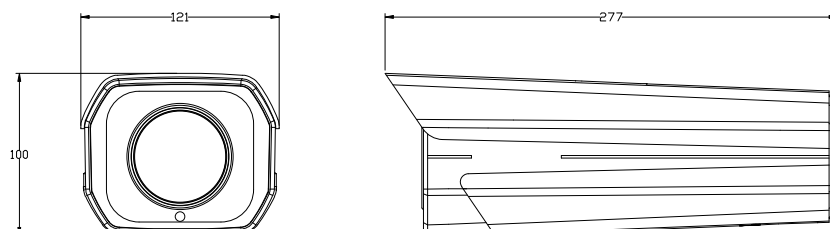

사이즈

Unit: mm

Specification

4X HD IP ULTRA-LOW LIGHT COLOR LED BULLET CAMERA

NEW KAS-C2004IR

사양

카메라

이미지 센서	1/1.9 " Progressive Scan CMOS
유효 화소수	Approx. 2.35 Mega pixels
화면 비율	HD: 16:9 SD: 4:3
줌 배율	Optical 4x, Digital 12x
초점거리, 조리개값	f = 3.5 ~ 14mm, F1.5 ~ F2.5
화각	102.5° (W) ~ 59.8° (T)
최저조도	COLOR : 0.005 Lux@F1.5 B/W : 0.0005 Lux@F1.5, 0 Lux (IR)
주/야간	Auto(CDS/CAM) / Day / Night(ICR)
포커스	Auto/Manual
노이즈 감쇄(2D/3D)	OFF/Level Adjustment(1~5)
셔터스피드	1 sec ~ 1/10,000sec(60/30 mode) 1 sec ~ 1/10,000sec(50/25 mode)
사생활보호기능	Max. 8 Zone
White Balance	Auto/Indoor/Outdoor/Manual
WDR/BLC	OFF/BLC/WDR(Digital)
기타	Defog(Digital), HLC, Dynamic slow shutter