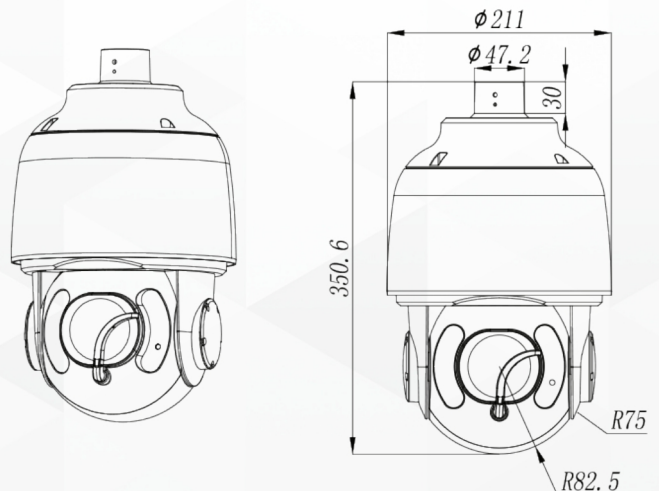

Vector Driving

새로운 벡터 제어 이동 기술 접목으로 상하좌우 이동 및 줌 위치가 동시에 지령한 목표지점으로 최단 거리 이동합니다.

UNIQUE FEATURES

IR Light / Ultra Low Light

High-power monocrystal 적외선 LED를 사용하여 300m 이상 도달하며, 카메라의 줌 배율에 따라 라이트 거리 및 각도가 자동으로 동기화 되어 야간 감시를 효율적으로 할 수 있습니다.

외관도

X36 HD IP IR PTZ OUTDOOR CAMERA

NEW KAS-HRSD360

CAMERA

Image Device	1/1.9" 2M Sony CMOS
Effective Pixels	2.38 Mega pixels
Aspect Ratio	HD: 16:9 SD: 4:3
Zoom	X36 Optical Zoom / X12 Digital Zoom
Focal Length	f = 5.8 ~ 210.0 mm, F1.5 ~ F4.8
Horizontal angle	60.0°(W) ~3.70 °(T)
MIN. Illuminance	Color: (IR OFF)0.005 Lux(F1.5) (IR ON) 0 Lux B/W: 0.0005 Lux(F1.5)
Day & Night	Auto / Day / Night (ICR)
Focus	Full Auto(Near Limit setting)/ Semi Auto/ Manual
DNR	2D/3D, Level Adjustment(1~5)
Shutter Speed	1sec ~ 1/10,000 sec (60/30 mode) 1sec ~ 1/10,000 sec (50/25 mode)
AGC	Auto / MANUAL
White Balance	AUTO/Manual/Indoor/Outdoor
WDR	AUTO / MANUAL /BLC
Other Functions	POWER UP ACTION, Defog, Home Position Setting, Parking Action, Wiper, 위치값 제어를 위한 Encoder Motor 사용